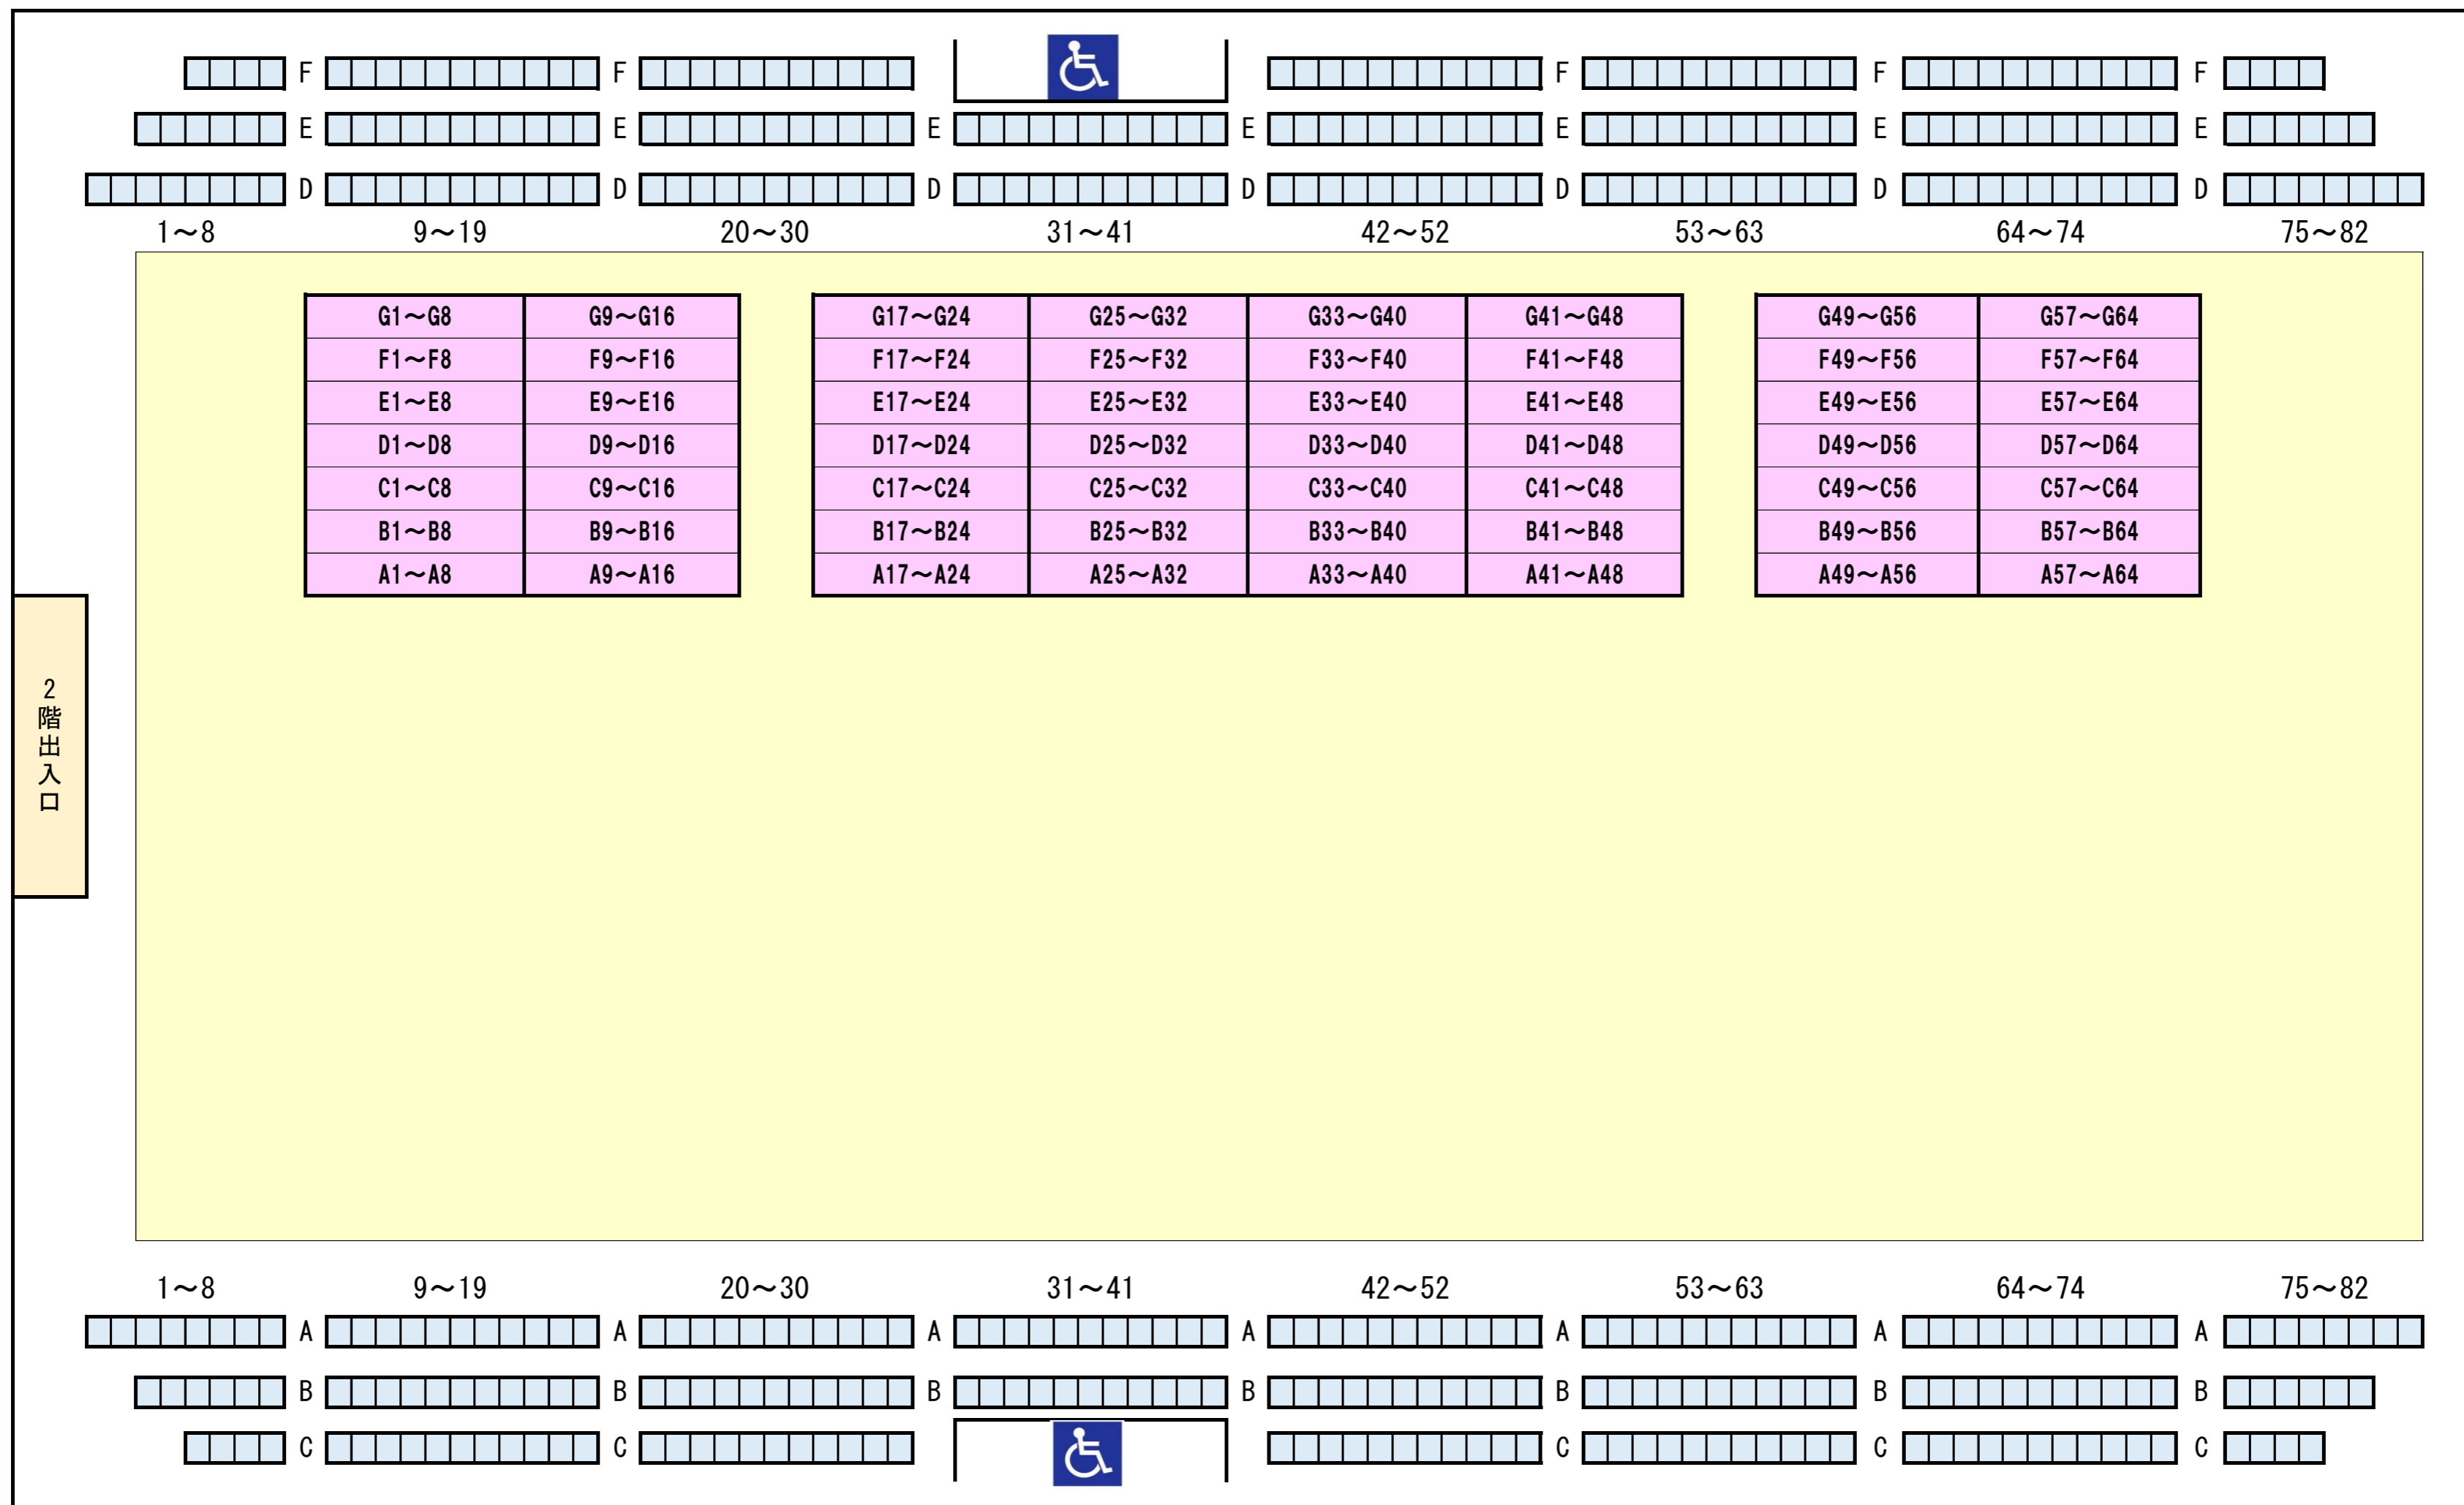

庄原市総合体育館アリーナ 座席表

ブルー : 2階固定観客席 (席数446)
 ピンク : 1階移動観客席 (席数448)