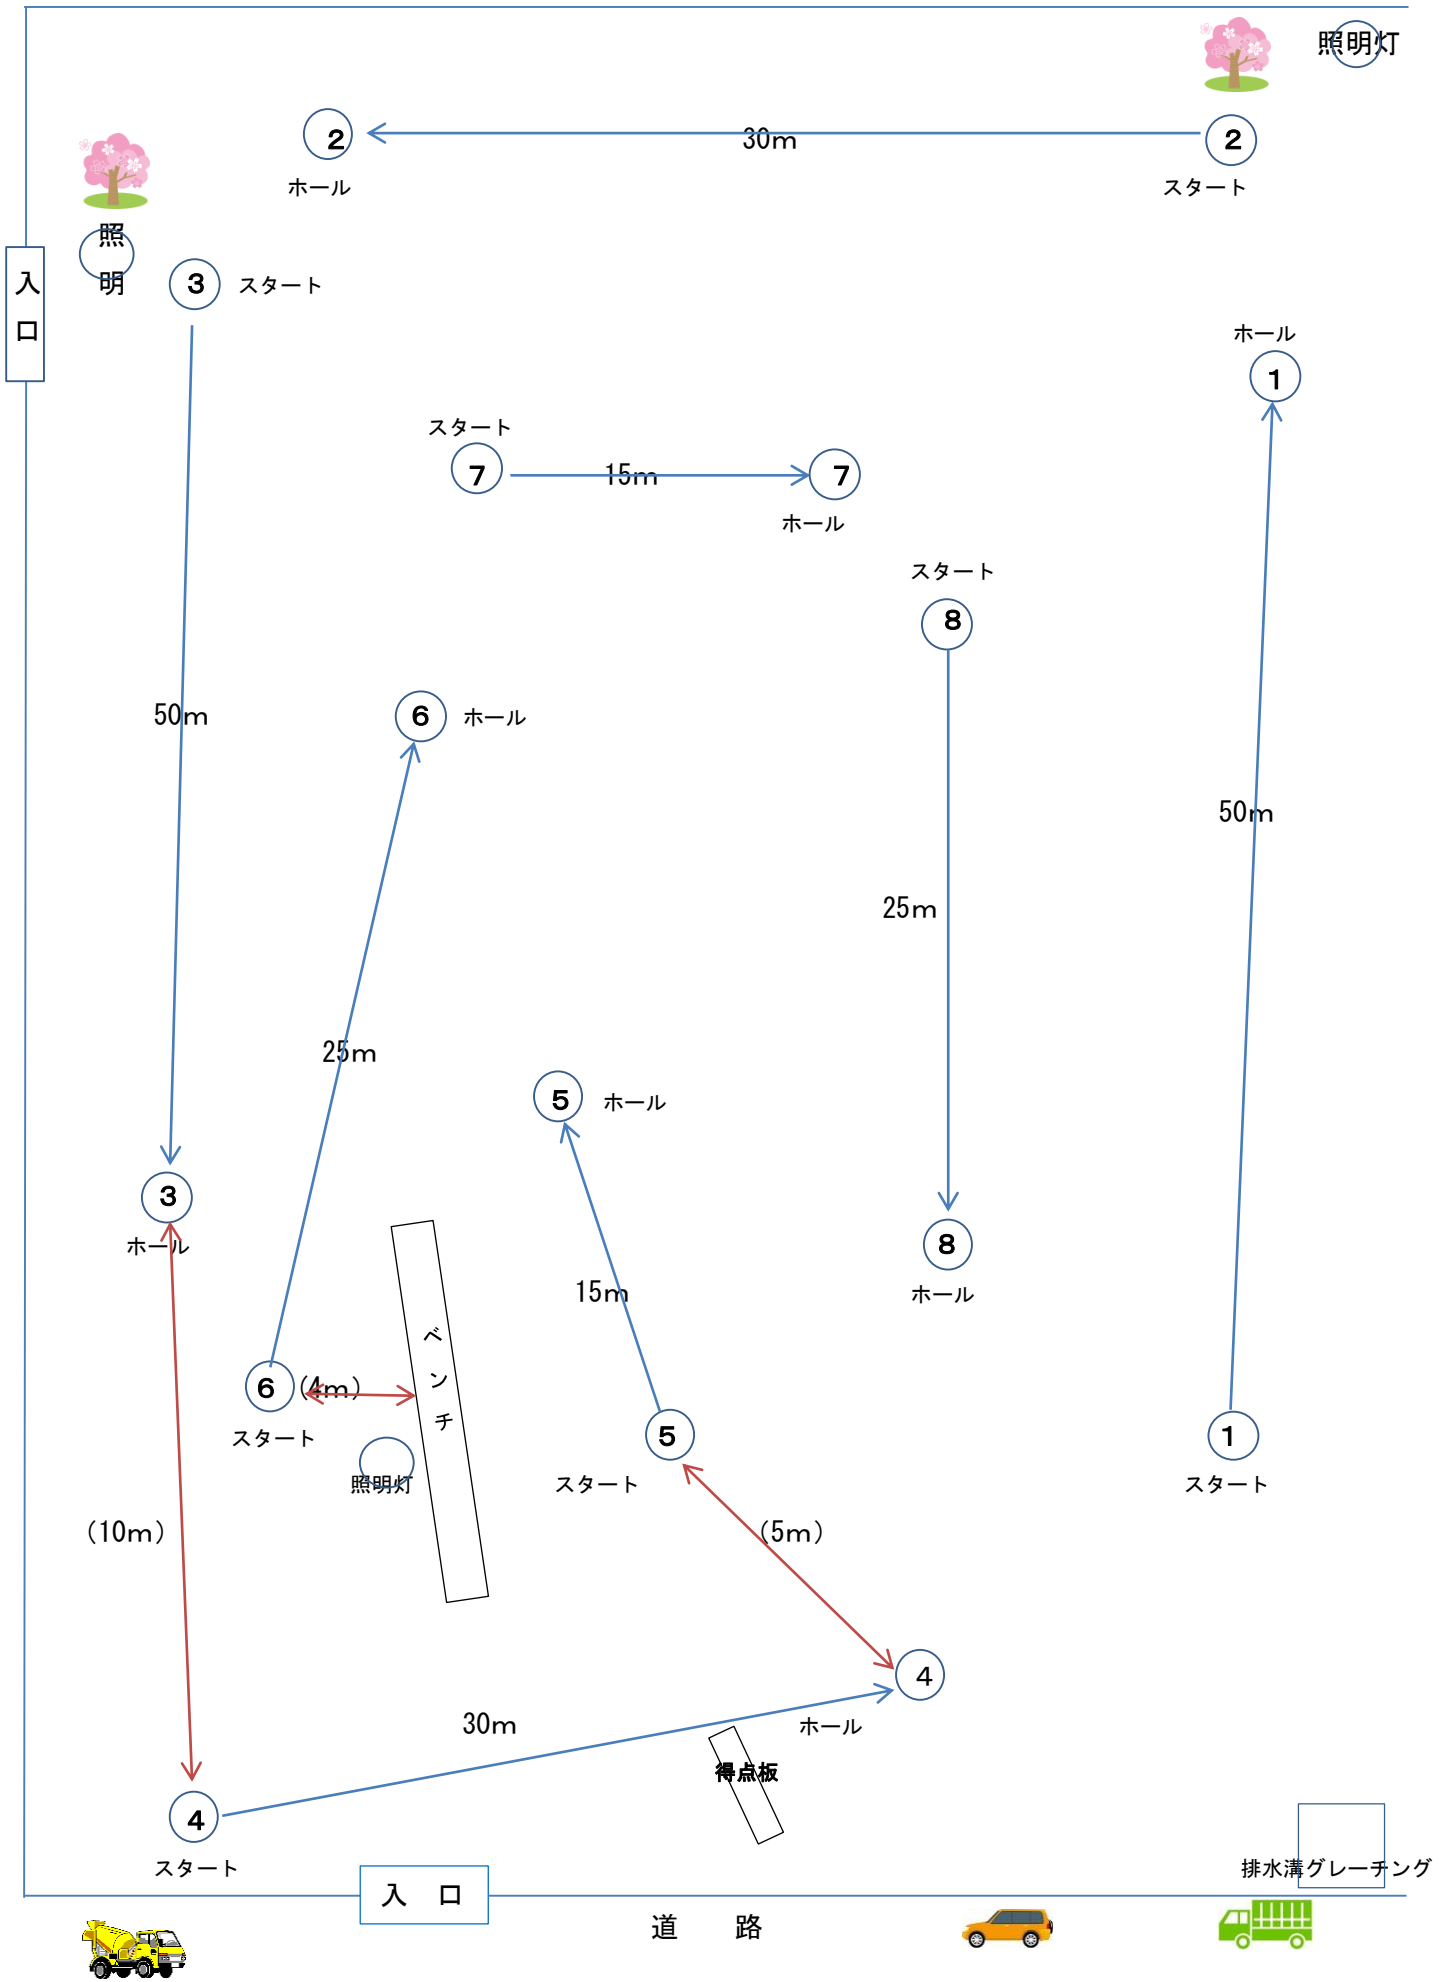

庄原市スポーツ広場 グラウンド・ゴルフコース①(体育館側)

体育館側

ゴルフ場